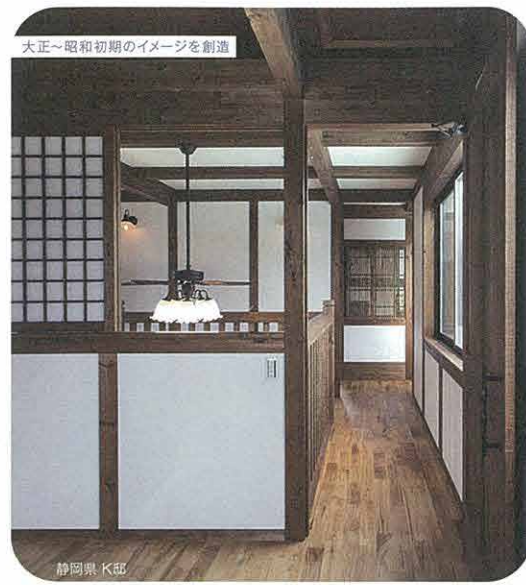

新時代「令和」に完成した
古き良き「昭和」の家

本体価格 **1,500万円台** (税別)

施工面積 120.00㎡ (36.30坪)

1F/60.00㎡ (18.15坪) 2F/60.00㎡ (18.15坪)

※ポーチ・バルコニーは除く